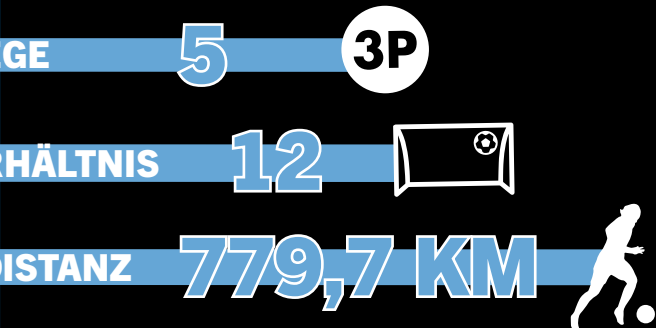

LIGA DUELLE

ÜBERZAHL-SIEGE

Bislang konnte Schalke bei gleicher Spieleranzahl noch kein Spiel gewinnen. Die einzigen beiden Liga-Siege gegen Magdeburg und Kaiserslautern holten die Königsblauen in Überzahl. Ohnehin sind die Partien reich an Roten Karten. Nur bei zwei von sieben Schalke-Partien verliefen ohne Platzverweis.