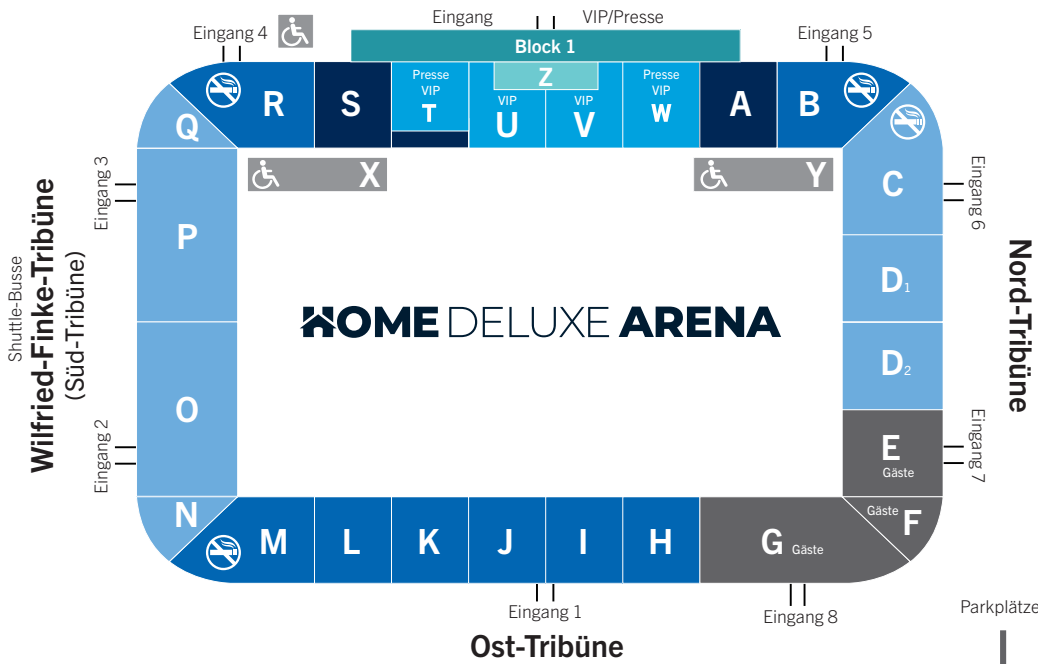

Block- und Preisübersicht

Saison 2022/2023

Frühbucherrabatt (gültig vom 06.05. bis 05.06.2022)

West-Tribüne

Ticket-Hotline:
01806-99 18 18
 0,20 €/Anruf aus dem dt. Festnetz
scp07.de

Kategorie	Vollzahler		Ermäßigt*		Jugendliche (15-17 Jahre)		Kind (7-14 Jahre)		Kind (0-6 Jahre)
	Einzelpreis***	Dauerkarte	Einzelpreis***	Dauerkarte	Einzelpreis***	Dauerkarte	Einzelpreis***	Dauerkarte	Zusatzkarte**
Sitzplatz Kat. 1 Block A, S, T	35,00 €	490,00 €	32,00 €	448,00 €	17,50 €	245,00 €	8,00 €	112,00 €	3,00 €
Sitzplatz Kat. 2 Block B, G, H, I, J, K, L, M, R	27,00 €	378,00 €	24,00 €	336,00 €	13,50 €	189,00 €	8,00 €	112,00 €	3,00 €
Stehplatz Block C, D1, D2, E, F, N, O, P, Q	13,50 €	189,00 €	11,50 €	161,00 €	6,75 €	94,50 €	4,00 €	56,00 €	-

Hinweis: Für die Blöcke D2, E, F, G und H werden keine Dauerkarten angeboten.
 Der Versand der Dauerkarten erfolgt rechtzeitig vor dem ersten Meisterschaftsheimspiel. Es fällt eine Versandpauschale von 5,00 € an.

Sonderkarten	
SCP07 Kids Club Mitglieder	6,50 €
Rollstuhlfahrende, Sehbehinderte	6,00 € (Dauerkarte: 84,00 €)
Begleitperson: Rollstuhlfahrende, Sehbehinderte	50 % vom Sonderkartenpreis
Begleitperson: Schwerbehinderte	50 % vom ermäßigten Kartenpreis