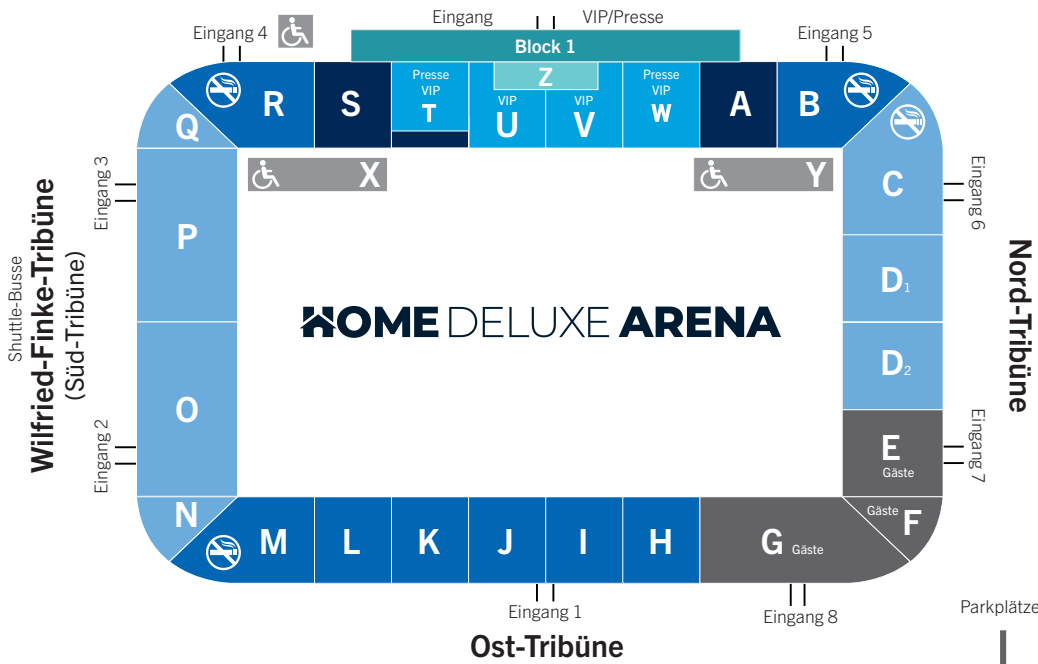

West-Tribüne

Ticket-Hotline:

01806-99 18 18

0,20 €/Anruf aus dem dt. Festnetz

scp07.de

Kategorie	Vollzahler		Ermäßigt*		Jugendliche (15-17 Jahre)		Kind (7-14 Jahre)		Kind (0-6 Jahre)
	Einzelpreis***	Dauerkarte	Einzelpreis***	Dauerkarte	Einzelpreis***	Dauerkarte	Einzelpreis***	Dauerkarte	Zusatzkarte**
Sitzplatz Kat. 1 Block A, S, T	35,00 €	525,00 €	32,00 €	480,00 €	17,50 €	262,50 €	8,00 €	120,00 €	3,00 €
Sitzplatz Kat. 2 Block B, G, H, I, J, K, L, M, R	27,00 €	405,00 €	24,00 €	360,00 €	13,50 €	202,50 €	8,00 €	120,00 €	3,00 €
Stehplatz Block C, D1, D2, E, F, N, O, P, Q	13,50 €	202,50 €	11,50 €	172,50 €	6,75 €	101,25 €	4,00 €	60,00 €	-

Hinweis: Für die Blöcke D2, E, F, G und H werden keine Dauerkarten angeboten.

Der Versand der Dauerkarten erfolgt rechtzeitig vor dem ersten Meisterschaftsheimspiel. Es fällt eine Versandpauschale von 5,00 € an.

Sonderkarten	
SCP07 Kids Club Mitglieder	6,50 €
Rollstuhlfahrende, Sehbehinderte	6,00 € (Dauerkarte: 90,00 €)
Begleitperson: Rollstuhlfahrende, Sehbehinderte	50 % vom Sonderkartenpreis
Begleitperson: Schwerbehinderte	50 % vom ermäßigten Kartenpreis

Information zum SCP07 Kids Club auf scp07.de/kidsclub.

Tickets für Rollstuhlfahrende, Sehbehinderte, Personen mit einem Schwerbehindertenausweis „B“ sowie deren Begleitpersonen können ausschließlich per Bestellformular auf scp07.de angefragt werden.

Hinweise und Zusatzinformationen

* Die Kartenermäßigung gilt für folgende Personengruppen: Vereinsmitglieder, Schüler*innen, Studierende, Auszubildende, Schwerbehinderte ab 50%, Rentbezieher. Der Ermäßigungsnachweis ist beim Zutritt zur Home Deluxe Arena dem Ordnungsdienst unaufgefordert vorzuzeigen. Sollte kein Ermäßigungsnachweis vorliegen, muss die Eintrittskarte am Spieltag aufgewertet werden.

** Kleinkinder (0-6 Jahre) können am Spieltag durch den Kauf einer Schoßkind-Zusatzkarte (erhältlich an der Service-Kasse) mit in den Sitzplatzbereich genommen werden. Für das Schoßkind besteht dabei kein Anspruch auf einen eigenen Sitzplatz. Kinder bis zur Vollendung ihres 6. Lebensjahres haben - auch in Begleitung eines Erwachsenen - keinen Zutritt zu den Stehplatzbereichen der Arena.

*** Einzelpreise gültig im Vorverkauf. Für den Versand von Einzeltickets können Versandkosten anfallen. An der Tageskasse zzgl. 1,50 € Tageskassenzuschlag.

Dauerkarten buchbar auf scp07.de, telefonisch (01806-991818 (0,20 €/Anruf inkl. MwSt. aus dem dt. Festnetz, max. 0,60 €/Anruf inkl. MwSt. aus dem dt. Mobilfunknetz)) und direkt im SCP07-Shop in der Home Deluxe Arena. Saisonkarten für Kinder (7-14 Jahre) können ausschließlich im SCP07-Shop oder per Bestellformular gegen Vorlage eines entsprechenden Ermäßigungsnachweises (z. B. Geburtsurkunde) gebucht werden.

Das Ticket berechtigt 2 Stunden vor und 2 Stunden nach dem Spiel zur An- und Abreise im gesamten Liniennetz des PaderSprinters.