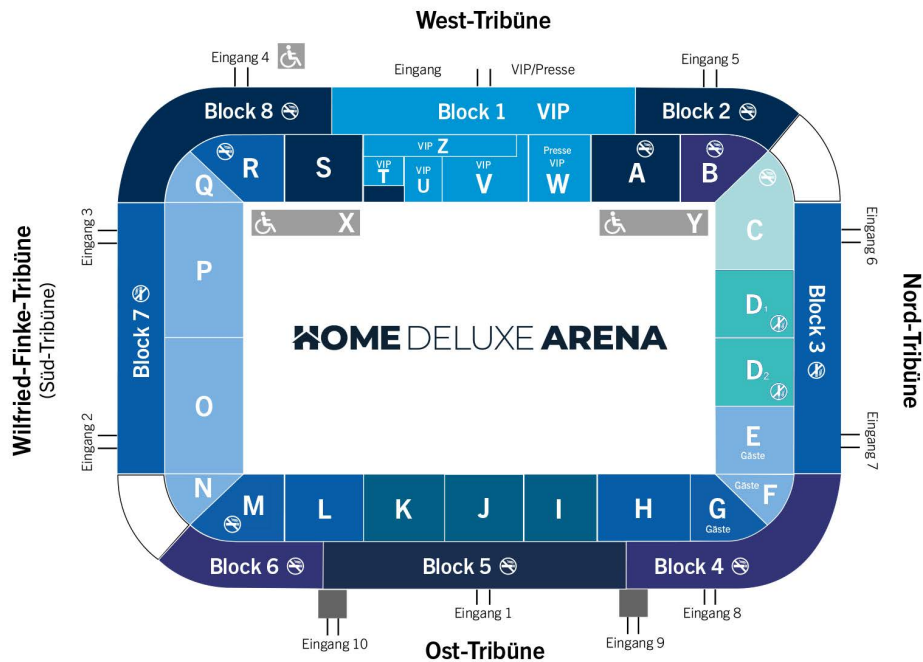

Block- und Preisübersicht

Saison 2026/2027

Einzelkarten Bundesliga

Ticket-Hotline:
01806-99 18 18
 0,20 €/Anruf aus allen Netzen
scp07.de

Kategorie	Vollzahler	Ermäßigt*	Junge Erwachsene (18-26 Jahre)***	Jugendliche (15-17 Jahre)	Kind (7-14 Jahre)****	Kind (0-6 Jahre)
	Einzelpreis	Einzelpreis	Einzelpreis	Einzelpreis	Einzelpreis	Zusatzkarte**
Sitzplatz Kat. 1 BLOCK A, S, T, 2, 5, 8	53,10 €	50,10 €	-	26,55 €	12,50 €	3,00 €
Sitzplatz Kat. 2 BLOCK B, 4, 6	49,30 €	46,30 €	-	24,65 €	12,50 €	3,00 €
Sitzplatz Kat. 3 BLOCK I, J, K	45,40 €	42,40 €	-	22,70 €	12,50 €	3,00 €
Sitzplatz Kat. 4 BLOCK G, H, L, M, R, 3, 7	42,90 €	39,90 €	-	21,45 €	12,50 €	3,00 €
Sitzplatz Kat. 5 BLOCK D1, D2	39,70 €	36,70 €	33,70 €	19,85 €	12,50 €	3,00 €
Stehplatz Kat. 6 BLOCK C, E, F, N, O, P, Q	18,70 €	16,70 €	-	9,35 €	5,35 €	-
Stehplatz Kat. 7 BLOCK C	16,60 €	14,60 €	12,60 €	8,30 €	5,35 €	-

** Kleinkinder (0-6 Jahre) können am Spieltag durch den Kauf einer Schoßkind-Zusatzkarte (erhältlich an der Service-Kasse) mit in den Sitzplatzbereich (ausgenommen Block D2, G; H) genommen werden. Für das Schoßkind besteht dabei kein Anspruch auf einen eigenen Sitzplatz. Kinder bis zur Vollendung ihres 6. Lebensjahres haben - auch in Begleitung eines Erwachsenen - keinen Zutritt zu den Stehplatzbereichen der Arena.